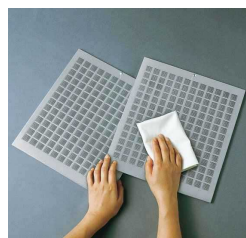

ご提案プラン

扉柄

SH10シリーズ
ホワイト(HW)

カウンター柄

人造大理石
ペブルホワイト

取っ手

ライン取っ手
シルバー(LAA)

シンク

スキマレスシンク
クリアSタイプ
ホワイト

カウンターとシンクの隙間がなく、汚れてもさっと拭くだけできれいになります。

水栓金具

サラサラツインシャワー
洗浄性の高いスプレシャワーをサラサラシャワーで包み水ハネを軽減。

フード

シロッコファン
シルバー色

汚れを落としやすい撥水性塗装のフィルターです。(色は黒色)

ユニット・レール

スタンダードグレードダンパーが衝撃を吸収して静かに閉まるソフトクロージング機構です。

ユニット内底面は高級感のあるチャコールグレー色です。

加熱機器

JNS70EG1Z
ガラスストップガスコンロ
両面焼グリル
オートグリル機能付

ガラスストッププレート
お手入れが簡単で美しく耐久性に優れた結晶化ガラス仕様です。

特長

フルオープン食器洗い乾燥機
除菌パワーミストで隠れた菌をはがし取ります。大容量ディープタイプ。