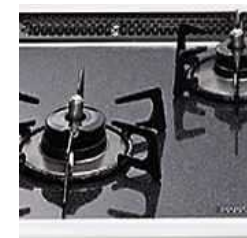

ご提案プラン

扉柄

SH10シリーズ  
ホワイト(HW)

カウンター柄

人造大理石  
ペブルホワイト

取っ手

ライン取っ手  
シルバー(LAA)

ユニット・レール

スタンダードグレード  
ダンパーが衝撃を吸収して静  
かに閉まるソフトクロージ  
ング機構です。

ユニット内底面は高級感のあ  
るチャコールグレー色です。

シンク

スキマレスシンク  
クリアSタイプ  
ホワイト

カウンターとシンクの隙間がな  
く、汚れてもさっと拭くだけで  
きれいになります。

水栓金具

サラサラツインシャワー  
洗浄性の高いスプレーシャ  
ワーをサラサラシャワーで包  
み水ハネを軽減。

加熱機器

JNS70EG1Z  
ガラスストップガスコンロ  
両面焼グリル  
オートグリル機能付

ガラスストッププレート  
お手入れが簡単で美しく耐久  
性に優れた結晶化ガラス仕様  
です。

フード

シロッコファン  
シルバー色

汚れを落としやすい撥水性塗  
装のフィルターです。(色は黒  
色)

特長

フルオープン食器洗い乾燥機  
除菌パワーミストで隠れた菌を  
はがし取ります。大容量ディ  
ープタイプ。