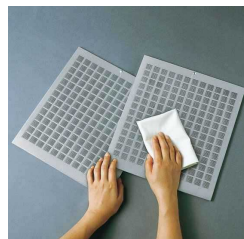

スタンダードグレード  
ダンパーが衝撃を吸収して静  
かに閉まるソフトクロージ  
ング機構です。

ユニット内底面は高級感のあ  
るチャコールグレー色です。

シンク

スキマレスシンク  
クリアSタイプ  
ホワイト

カウンターとシンクの隙間がな  
く、汚れてもさっと拭くだけで  
きれいになります。

水栓金具

サラサラツインシャワー  
洗浄性の高いスプレーシャ  
ワーをサラサラシャワーで包  
み水ハネを軽減。

加熱機器

JNS70EG1Z  
ガラスストップガスコンロ  
両面焼グリル  
オートグリル機能付

ガラスストッププレート  
お手入れが簡単で美しく耐久  
性に優れた結晶化ガラス仕様  
です。

フード

シロッコファン  
シルバー色

汚れを落としやすい撥水性塗  
装のフィルターです。(色は黒  
色)

特長

フルオープン食器洗い乾燥機  
除菌パワーミストで隠れた菌を  
はがし取ります。大容量ディ  
ープタイプ。