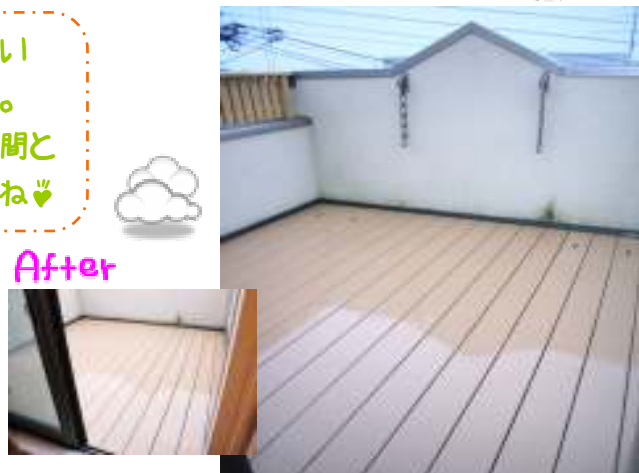

After

YKKのリウッドデッキ。
収納式物干しも付けてデッキが広々となりました！
こんなデッキでTEAタイムを過ごしてみては？