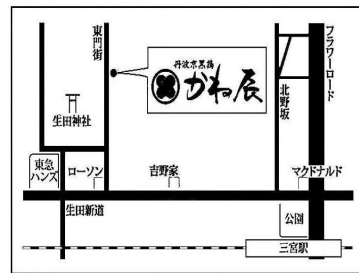

Before

ミオが内装を
 プロデュース
 したお店が
 OPENしました!!

目印はこの看板！

カウンターの立ち上
 がりにはおしゃれな
 モザイクタイルを。

after

大工さんイチオシの逸品。
 棚だったところを照明にし、
 鉄枠で囲みました。
 暖かい光が居心地のいい
 空間を作り出します。

丹波京黒鷄 かね辰

カウンターは広々設計★
 店主の手捌きも見え、
 安心して注文ができます。

after

竹の間仕切り戸を開けると・・・
 家族や友達とゆったりくつろげる
 隠れ家的プライベート空間♡

丹波京黒鷄 かね辰
 神戸市中央区中山手通 1-16-9
 クリスタルタワー2階
 TEL・FAX 078-321-7188

OPEN 17:00~3:00
 L.O. 2:00
 日祝 17:00~1:00
 L.O. 24:00

★次回のがすたねっとでは・・・★
 今回、ウッドデッキ工事で紹介させていただいた・・・
 難区 S様邸 ウォークインクローゼット内部の収納棚の取り付け工事と、
 須磨区 O様邸 洋室改装工事 の様子をご紹介します。