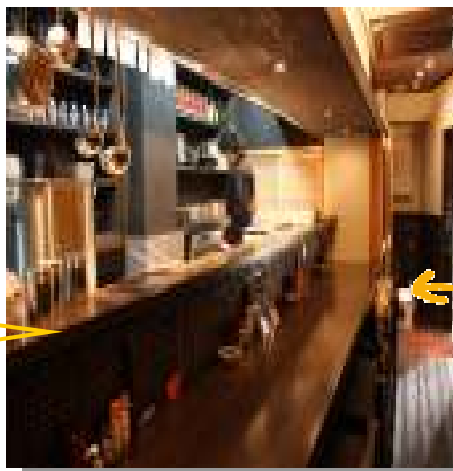

Before

ミオが内装を
 プロデュース
 したお店が
 OPENしました!!

目印はこの看板！

カウンターの立ち上
 がりにはおしゃれな
 モザイクタイルを。

after

大工さんイチオシの逸品。
 棚だったところを照明にし、
 鉄枠で囲みました。
 暖かい光が居心地のいい
 空間を作り出します。

丹波京黒鷄 かね辰

カウンターは広々設計★
 店主の手捌きも見え、
 安心して注文ができます。