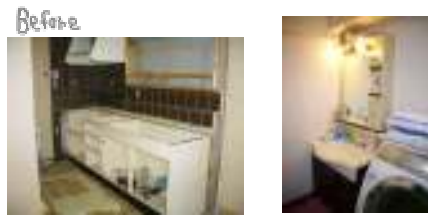

半円形のシンクは自慢
 したくなる可愛さ♡
 色はやさしいカフェ
 ベージュをチョイス

難区 K様邸 ★マンション改装★

2年前にトイレの改装をご依頼されたK様。
 お嬢様のご希望通りの豪華なトイレに♡
 工事内容もお気に召して下さり、今回の改装へ。

Before

After

洗面所も収納たっぷり！
 無駄な空間がありません★
 色は清潔感のあるスプレブルー

奥の洋間のクローゼットの
 向きを変えました。
 幅も奥行きもゆったり
 サイズになりました。
 ナチュラルビーチのフロア
 リングで明るいお部屋に☆